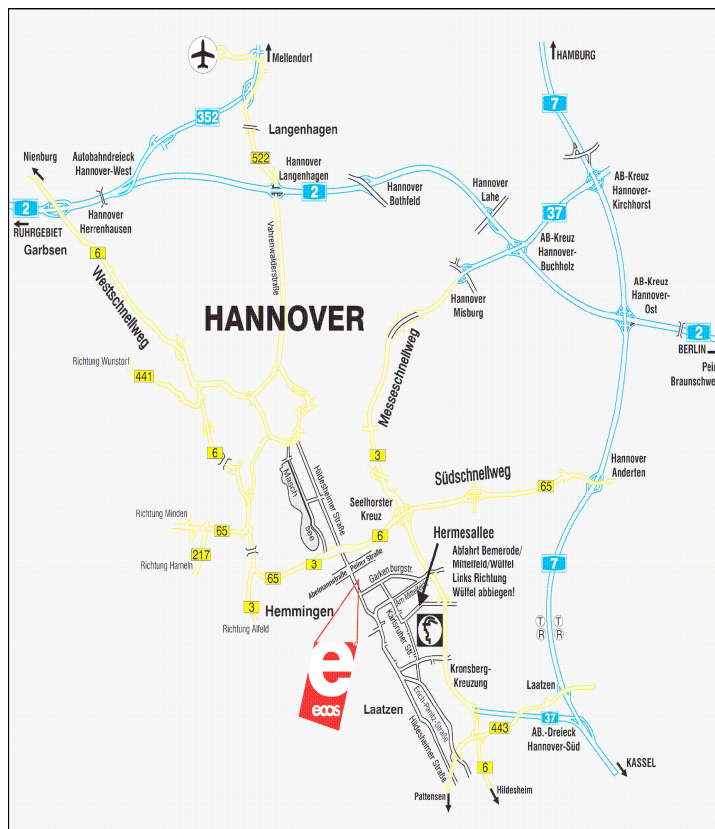

### Aus allen Richtungen:

Folgen Sie auf der **A7** und der **A2** immer der Beschilderung „**Messe**“; So werden Sie auf den **Messeschnellweg** (A 37 / B 6) geleitet.

### Aus Richtung Norden:

Am **Seelhorster Kreuz** biegen Sie rechts auf den **Südschnellweg** (B 65) Richtung Ricklingen ab. Nehmen Sie die nächste

### Ausfahrt in

**Richtung Innenstadt.** Ordnen Sie sich links ein und biegen an der Ampel links in die **Hildesheimer Straße** Richtung Süden ab.

An der nächsten Kreuzung fahren Sie links in die **Peiner Straße**. Der Haupteingang ist direkt am **Carré** der Hildesheimer und Peiner

**Zur Messe mit dem Pkw:**

Hildesheimer Straße Richtung Süden.

Zur Messe **Eingang Nord** an der Gartenburgstraße links ab und der Ausschilderung folgen.  
 Zum **Eingang West** an der Kronsbergstraße links abbiegen.